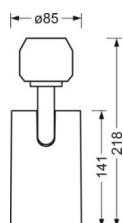

DEEP-LINK

<https://www.regiolux.de/ru/article/19105506024>

Ссылка	LED 7600lm 830
ηLB	100 %
Φ ↓/↑	100 % / 0 %
UGR поп./вдоль	25.3 / 25.3

Механика

цвет корпуса	черный RAL 9005
размеры (LxWxH/DxH)	765mm x 55mm x 201mm
вес (нетто)	2.5kg
Область разворота в плоскости и пространстве (x/y/z)	+ 90° / 0° / 335°
Вид монтажа	сборка трековых систем, световая структура

размеры

L	765 mm	Длина
В	55 mm	Ширина
Н	201 mm	Высота