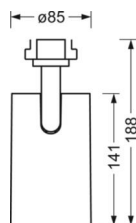

DEEP-LINK

<https://www.regiolux.de/ru/article/19105506024>

Ссылка	LED 7600lm 830
ηLB	100 %
Φ ↓/↑	100 % / 0 %
UGR поп./вдоль	25.3 / 25.3

Механика

цвет корпуса	черный RAL 9005
размеры (LxWxH/DxH)	765mm x 55mm x 201mm
вес (нетто)	2.5kg
Область разворота в плоскости и пространстве (x/y/z)	+ 90° / 0° / 335°
Вид монтажа	сборка трековых систем, световая структура

размеры

L	765 mm	Длина
В	55 mm	Ширина
Н	201 mm	Высота