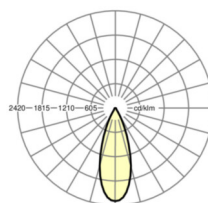

DEEP-LINK

<https://www.regiolux.de/ru/article/19105506024>

Ссылка	LED 7600lm 830
ηLB	100 %
Φ ↓/↑	100 % / 0 %
UGR поп./вдоль	25.3 / 25.3

Механика

цвет корпуса	черный RAL 9005
размеры (LxWxH/DxH)	765mm x 55mm x 201mm
вес (нетто)	2.5kg
Область разворота в плоскости и пространстве (x/y/z)	+ 90° / 0° / 335°
Вид монтажа	сборка трековых систем, световая структура

размеры

L	765 mm	Длина
В	55 mm	Ширина
Н	201 mm	Высота